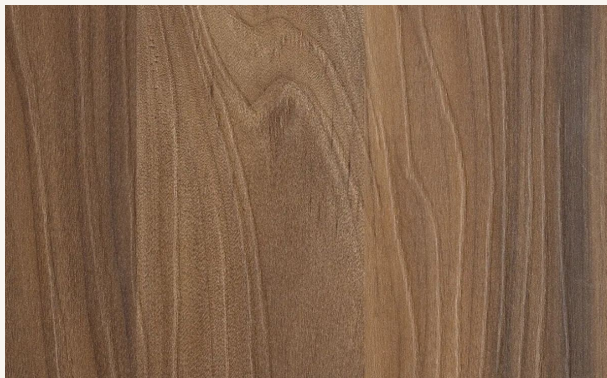

Argento Espejo

acento · retail · mobiliario

Manhattan

3050 x 2070 mm | Grososres: 8mm y 19mm

Diseños urbanos con carácter metropolitano.

Colección

Chrysler Manhattan

urbano · interiorismo · mueble